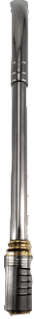

## Bombillas

**Bombilla Acero Recto con tanque**

[Ver en la web](#)

**Bombilla Chata 16,8 cm**

[Ver en la web](#)

**Bombilla con tanque 16,8 cm**

[Ver en la web](#)

**Bombilla Malón Acero Quirúrgico Muelle 16 cm**

[Ver en la web](#)

**Bombilla Malón Acero Quirúrgico Muelle 16 cm**

[Ver en la web](#)

**Bombilla Malón Bronce Niquelada 15,5 cm**

[Ver en la web](#)

**Bombilla Malón Bronce Niquelada 17 cm**

[Ver en la web](#)

**Bombilla Malón Bronce Niquelado Muelle 16 cm**

[Ver en la web](#)

**Bombilla Malón Cucharita 15,5 cm**

[Ver en la web](#)

**Bombilla para Mate Rulemar  
Corta Curva x Und. 16 cm**

[Ver en la web](#)

**Bombilla para Mate Rulemar  
Corta Recta x und. 16Cm**

[Ver en la web](#)

**Bombilla para Mate Rulemar  
Larga Curva x un. 17.5 cm**

[Ver en la web](#)

**Bombilla Pico Corta 17,5 cm**

[Ver en la web](#)

**Bombilla Rulemar Canasta  
Resorte**

[Ver en la web](#)

**Bombilla Rulemar Chata  
Argentina**